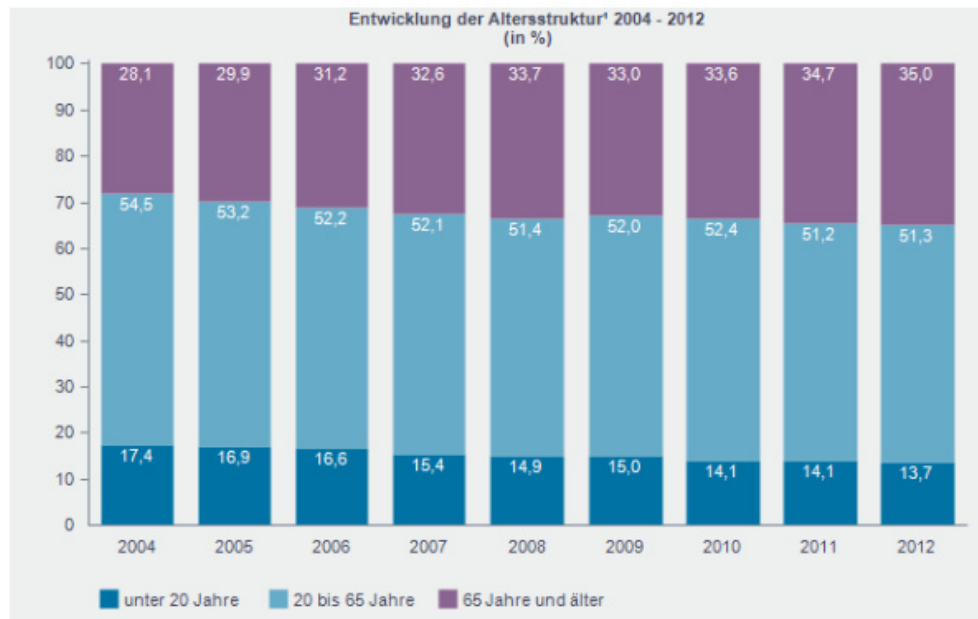

# Zahlen zu Feusdorf – Allgemeine Informationen und Bevölkerungsstatistiken

- Allgemeine Informationen zur Ortsgemeinde Feusdorf

- Einwohnerentwicklung von 1815 bis 2011

- **Altersstruktur von 2004 bis 2012**

- **Bevölkerung von 1962 bis 2012 nach Geschlecht**

Bevölkerung <sup>1</sup> 1962 - 2012 nach Geschlecht			
Jahr	Insgesamt	Männer	Frauen
1962	318	162	156
1967	388	200	188
1972	435	215	220
1977	469	229	240
1982	563	284	279
1987	497	237	260
1992	546	263	283
1997	584	287	297
2002	614	301	313
2003	607	294	313
2004	602	294	308
2005	596	292	304
2006	580	281	299
2007	559	272	287
2008	549	268	281
2009	560	271	289
2010	548	264	284
2011	504	248	256
2012	511	250	261