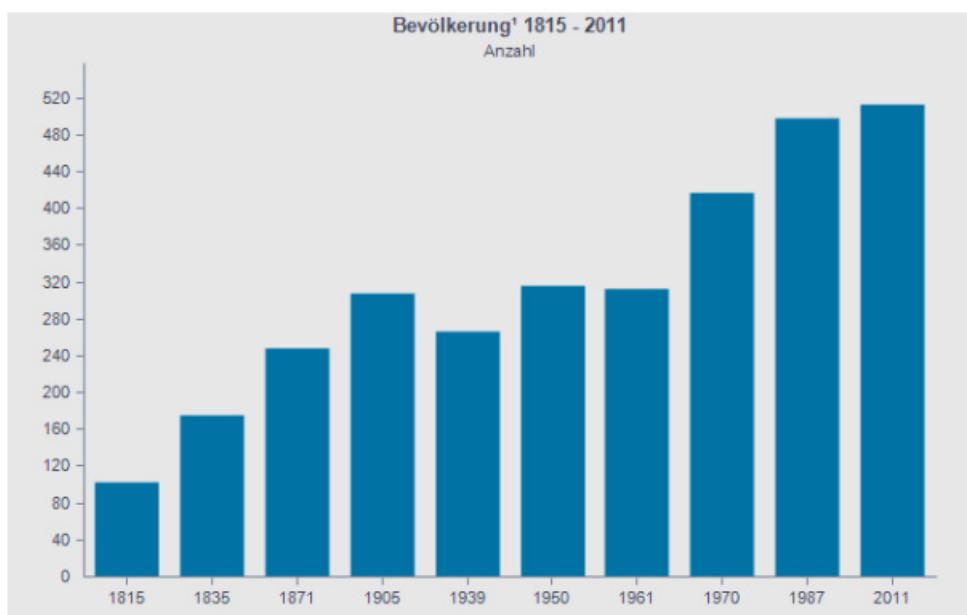

- Einwohnerentwicklung von 1815 bis 2011

- **Altersstruktur von 2004 bis 2012**

- **Bevölkerung von 1962 bis 2012 nach Geschlecht**

Bevölkerung <sup>1</sup> 1962 - 2012 nach Geschlecht			
Jahr	Insgesamt	Männer	Frauen
1962	318	162	156
1967	388	200	188
1972	435	215	220
1977	469	229	240
1982	563	284	279
1987	497	237	260
1992	546	263	283
1997	584	287	297
2002	614	301	313
2003	607	294	313
2004	602	294	308
2005	596	292	304
2006	580	281	299
2007	559	272	287
2008	549	268	281
2009	560	271	289
2010	548	264	284
2011	504	248	256
2012	511	250	261